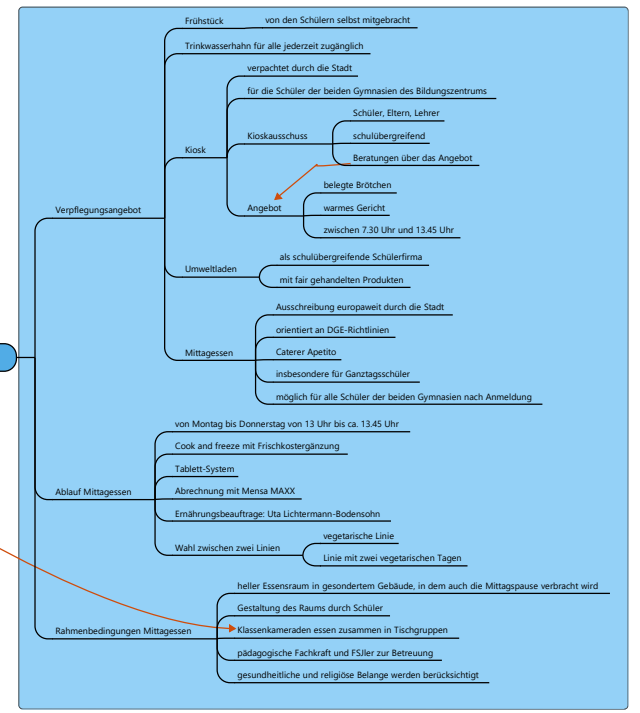

# Rudi Stephan-Gymnasium altsprachlich

**Pädagogisches Konzept**

**Verpflegungskonzept Rudi-Stephan-Gymnasium Worms**

**Verpflegungsaufgabe**

**Kommunikation und Zusammenarbeit**